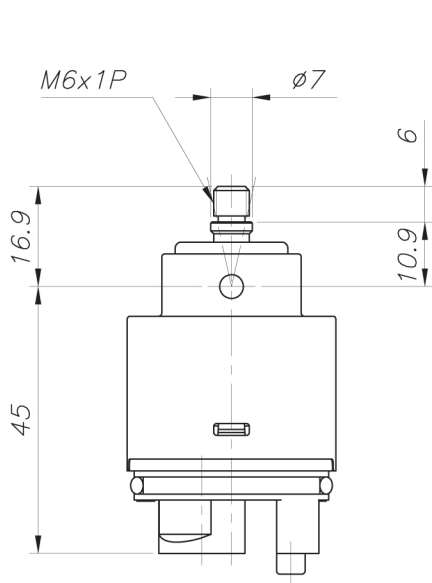

# 35mm Joystick Cartridges

**MC35AJ-1  
MC35AJ-2  
MC35AJ-3**

**MC35BJ-1  
MC35BJ-2  
MC35BJ-3**

**MC35AJ-1**

**MC35BJ-1**

**MC35AJ-2**

**MC35AJ-3**

**MC35BJ-2**

**MC35BJ-3**

**Cartridge Data**

<b>Opening angle</b>	25°
<b>Mixing angle</b>	90°
<b>Working torque</b>	Max. 0.5Kg-Cm
<b>Pressure resistance</b>	min. 25bars
<b>Working pressure</b>	max. 7bars
<b>Max. temperature</b>	90°C
<b>Max. noise</b>	19db (A) at 3bars
<b>Endurance test</b>	min. 500,000 cycles
<b>Cartridge tightening torque</b>	100 ~ 110Kg-Cm

**Flow Rate Curves**

**MC35A**

**MC35B**