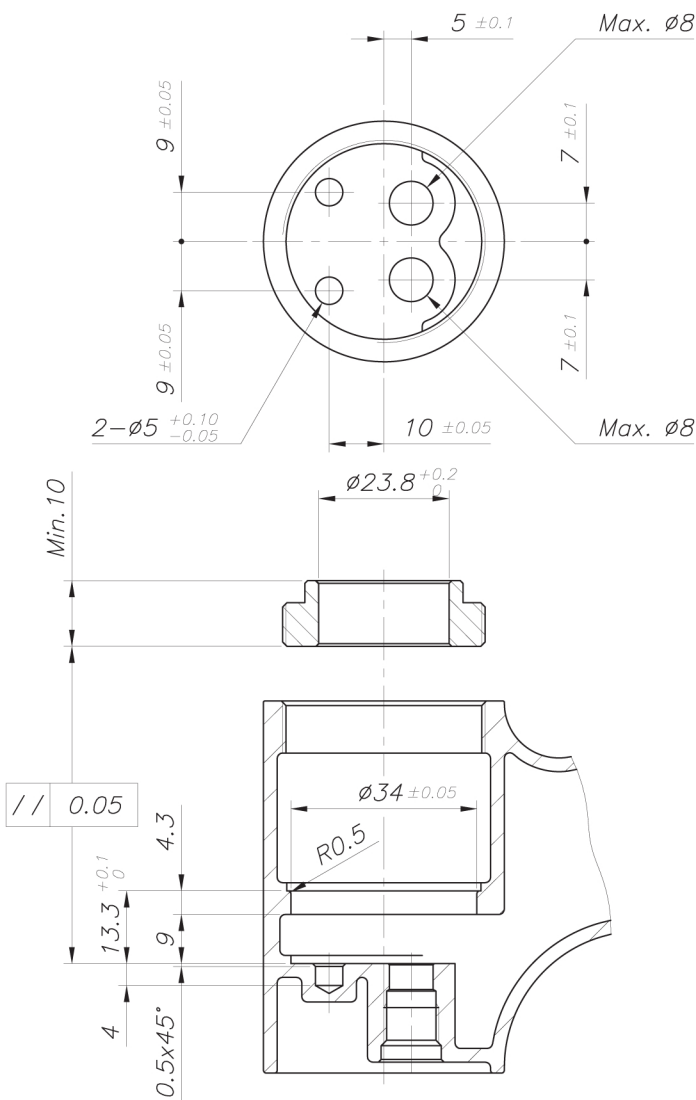

# 35mm Joystick Cartridges

**MC35AJ-1  
MC35AJ-2  
MC35AJ-3**

**MC35BJ-1  
MC35BJ-2  
MC35BJ-3**

**MC35AJ-1**

**MC35BJ-1**

**MC35AJ-2**

**MC35AJ-3**

**MC35BJ-2**

**MC35BJ-3**

**Cartridge Data**

<b>Opening angle</b>	25°
<b>Mixing angle</b>	90°
<b>Working torque</b>	Max. 0.5Kg-Cm
<b>Pressure resistance</b>	min. 25bars
<b>Working pressure</b>	max. 7bars
<b>Max. temperature</b>	90°C
<b>Max. noise</b>	19db (A) at 3bars
<b>Endurance test</b>	min. 500,000 cycles
<b>Cartridge tightening torque</b>	100 ~ 110Kg-Cm

**Flow Rate Curves**

**MC35A**

**MC35B**