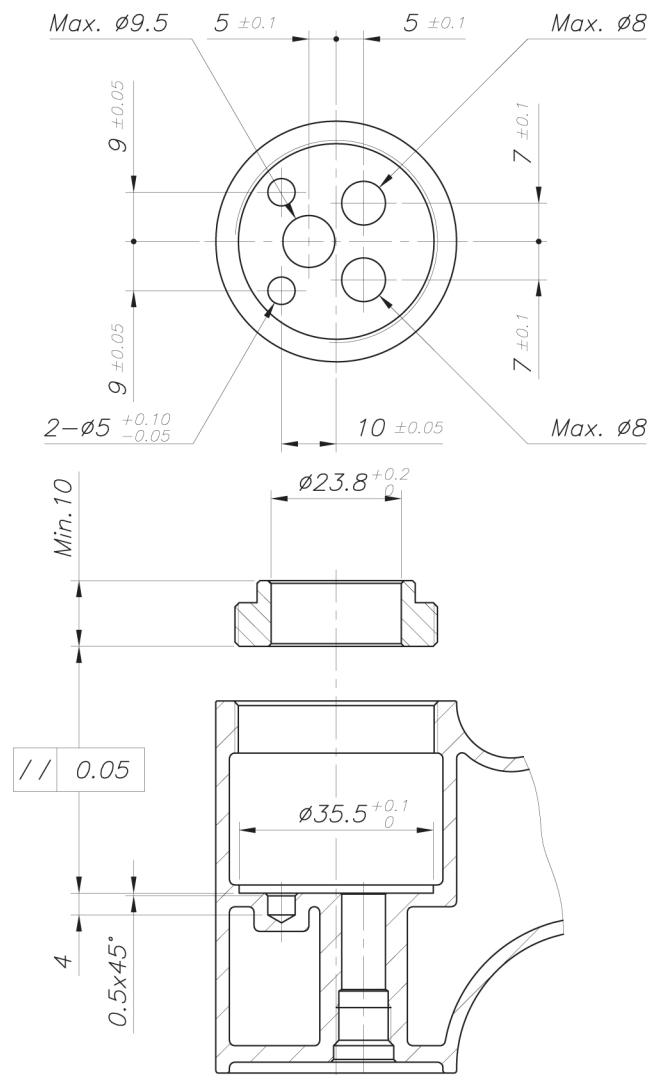

**MC35BJ-3**

**Cartridge Data**

<b>Opening angle</b>	25°
<b>Mixing angle</b>	90°
<b>Working torque</b>	Max. 0.5Kg-Cm
<b>Pressure resistance</b>	min. 25bars
<b>Working pressure</b>	max. 7bars
<b>Max. temperature</b>	90°C
<b>Max. noise</b>	19db (A) at 3bars
<b>Endurance test</b>	min. 500,000 cycles
<b>Cartridge tightening torque</b>	100 ~ 110Kg-Cm

**Flow Rate Curves**

**MC35A**

**MC35B**