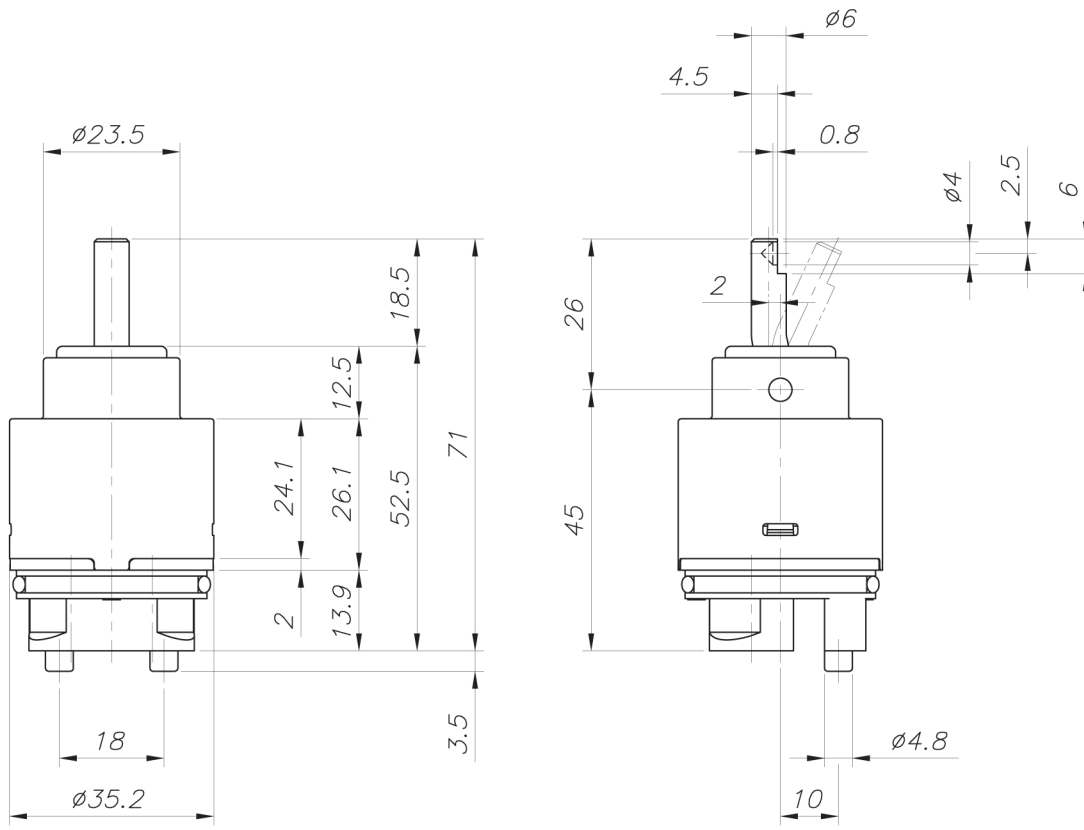

# 35mm Joystick Cartridges

**MC35AJ-1  
MC35AJ-2  
MC35AJ-3**

**MC35BJ-1  
MC35BJ-2  
MC35BJ-3**

**MC35AJ-1**

**MC35BJ-1**

**MC35AJ-2**

**MC35AJ-3**

**MC35BJ-2**

**MC35BJ-3**

**Cartridge Data**

<b>Opening angle</b>	25°
<b>Mixing angle</b>	90°
<b>Working torque</b>	Max. 0.5Kg-Cm
<b>Pressure resistance</b>	min. 25bars
<b>Working pressure</b>	max. 7bars
<b>Max. temperature</b>	90°C
<b>Max. noise</b>	19db (A) at 3bars
<b>Endurance test</b>	min. 500,000 cycles
<b>Cartridge tightening torque</b>	100 ~ 110Kg-Cm

**Flow Rate Curves**

**MC35A**

**MC35B**