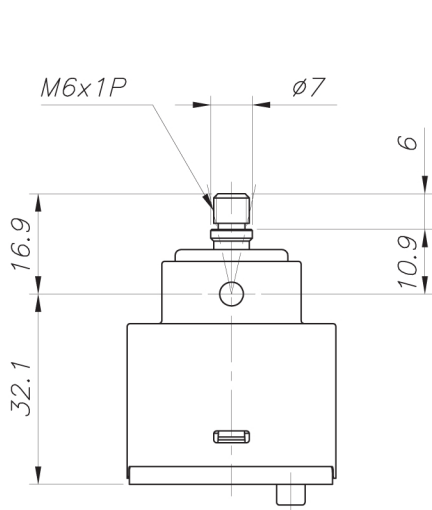

# 35mm Joystick Cartridges

**MC35AJ-1  
MC35AJ-2  
MC35AJ-3**

**MC35BJ-1  
MC35BJ-2  
MC35BJ-3**

**MC35AJ-1**

**MC35BJ-1**

**MC35AJ-2**

**MC35AJ-3**

**MC35BJ-2**

**MC35BJ-3**

**Cartridge Data**

<b>Opening angle</b>	25°
<b>Mixing angle</b>	90°
<b>Working torque</b>	Max. 0.5Kg-Cm
<b>Pressure resistance</b>	min. 25bars
<b>Working pressure</b>	max. 7bars
<b>Max. temperature</b>	90°C
<b>Max. noise</b>	19db (A) at 3bars
<b>Endurance test</b>	min. 500,000 cycles
<b>Cartridge tightening torque</b>	100 ~ 110Kg-Cm

**Flow Rate Curves**

**MC35A**

**MC35B**