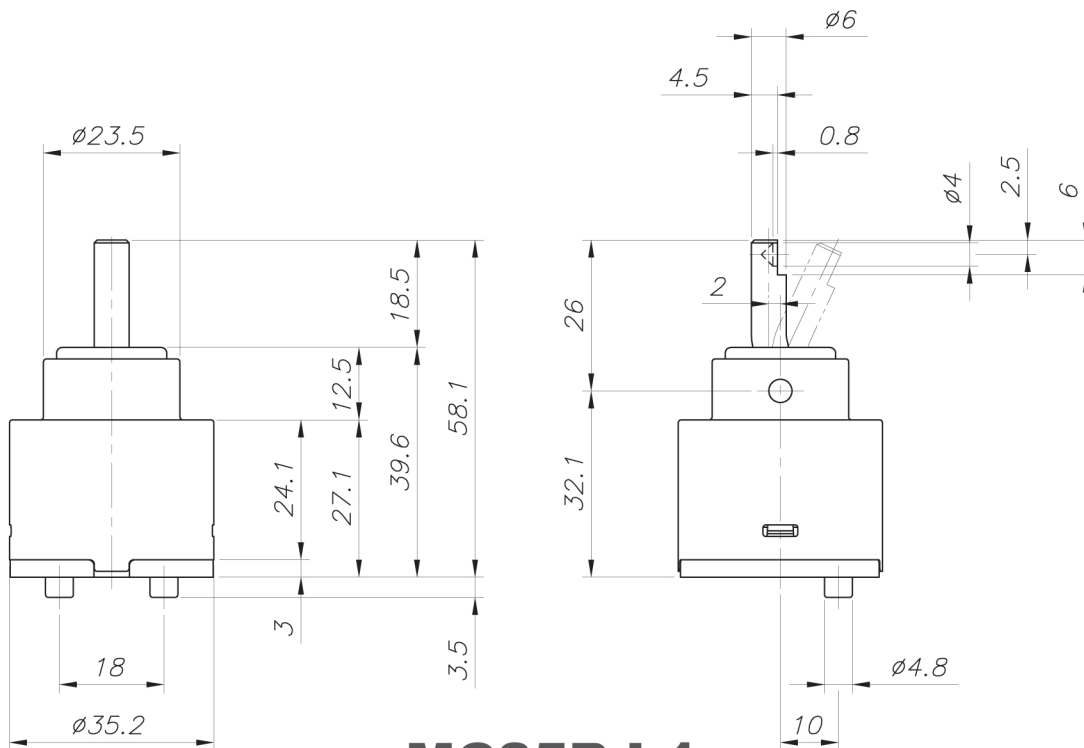

# 35mm Joystick Cartridges

**MC35AJ-1  
MC35AJ-2  
MC35AJ-3**

**MC35BJ-1  
MC35BJ-2  
MC35BJ-3**

**MC35AJ-1**

**MC35BJ-1**

**MC35AJ-2**

**MC35AJ-3**

**MC35BJ-2**

**MC35BJ-3**

**Cartridge Data**

<b>Opening angle</b>	25°
<b>Mixing angle</b>	90°
<b>Working torque</b>	Max. 0.5Kg-Cm
<b>Pressure resistance</b>	min. 25bars
<b>Working pressure</b>	max. 7bars
<b>Max. temperature</b>	90°C
<b>Max. noise</b>	19db (A) at 3bars
<b>Endurance test</b>	min. 500,000 cycles
<b>Cartridge tightening torque</b>	100 ~ 110Kg-Cm

**Flow Rate Curves**

**MC35A**

**MC35B**