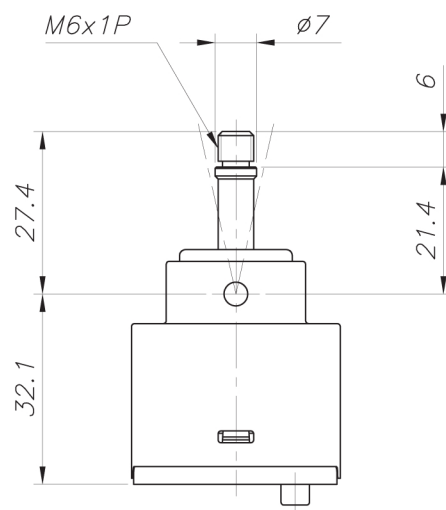

# 35mm Joystick Cartridges

**MC35AJ-1  
MC35AJ-2  
MC35AJ-3**

**MC35BJ-1  
MC35BJ-2  
MC35BJ-3**

**MC35AJ-1**

**MC35BJ-1**

**MC35AJ-2**

**MC35AJ-3**

**MC35BJ-2**

**MC35BJ-3**

**Cartridge Data**

<b>Opening angle</b>	25°
<b>Mixing angle</b>	90°
<b>Working torque</b>	Max. 0.5Kg-Cm
<b>Pressure resistance</b>	min. 25bars
<b>Working pressure</b>	max. 7bars
<b>Max. temperature</b>	90°C
<b>Max. noise</b>	19db (A) at 3bars
<b>Endurance test</b>	min. 500,000 cycles
<b>Cartridge tightening torque</b>	100 ~ 110Kg-Cm

**Flow Rate Curves**

**MC35A**

**MC35B**