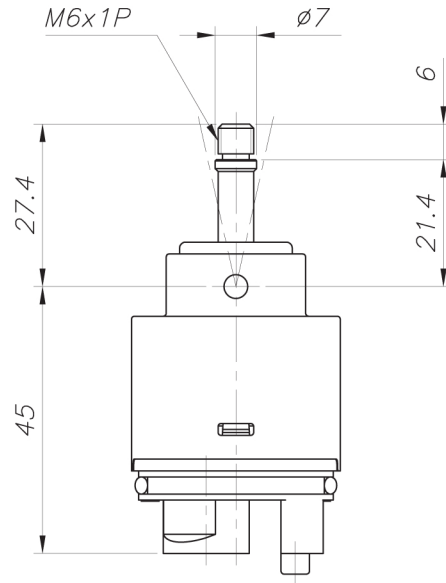

# 35mm Joystick Cartridges

**MC35AJ-1  
MC35AJ-2  
MC35AJ-3**

**MC35BJ-1  
MC35BJ-2  
MC35BJ-3**

**MC35AJ-1**

**MC35BJ-1**

**MC35AJ-2**

**MC35AJ-3**

**MC35BJ-2**

**MC35BJ-3**

**Cartridge Data**

<b>Opening angle</b>	25°
<b>Mixing angle</b>	90°
<b>Working torque</b>	Max. 0.5Kg-Cm
<b>Pressure resistance</b>	min. 25bars
<b>Working pressure</b>	max. 7bars
<b>Max. temperature</b>	90°C
<b>Max. noise</b>	19db (A) at 3bars
<b>Endurance test</b>	min. 500,000 cycles
<b>Cartridge tightening torque</b>	100 ~ 110Kg-Cm

**Flow Rate Curves**

**MC35A**

**MC35B**