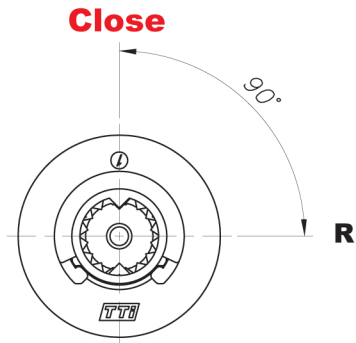

# 36mm Diverter Cartridges

**MC36D-1  
MC36D-2**

**MC36D-3**

**MC36D-1**

## MC36D-2

**Cartridge Data**

<b>Model</b>	MC36D-1	MC36D-2	MC36D-3
<b>Turn angle</b>	180°	90°	90°
<b>Working torque</b>	Max. 0.5Kg-Cm		
<b>Pressure resistance</b>	min. 25bars		
<b>Working pressure</b>	max. 7bars		
<b>Max. temperature</b>	90°C		
<b>Max. noise</b>	19db (A) at 3bars		
<b>Endurance test</b>	min. 500,000 cycles		
<b>Cartridge tightening torque</b>	100 ~ 110Kg-Cm		