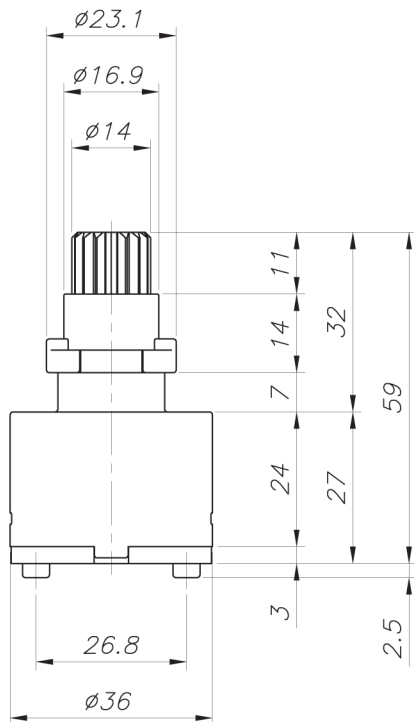

# 36mm Diverter Cartridges

**MC36D-1  
MC36D-2**

**MC36D-3**

**MC36D-1**

## MC36D-2

**MC36D-3**

## MC36D-2

**Cartridge Data**

<b>Model</b>	MC36D-1	MC36D-2	MC36D-3
<b>Turn angle</b>	180°	90°	90°
<b>Working torque</b>	Max. 0.5Kg-Cm		
<b>Pressure resistance</b>	min. 25bars		
<b>Working pressure</b>	max. 7bars		
<b>Max. temperature</b>	90°C		
<b>Max. noise</b>	19db (A) at 3bars		
<b>Endurance test</b>	min. 500,000 cycles		
<b>Cartridge tightening torque</b>	100 ~ 110Kg-Cm		

**Flow Rate Curves**

**MC36D-1,2**

**Flow Rate Curves**

**MC36D-3**