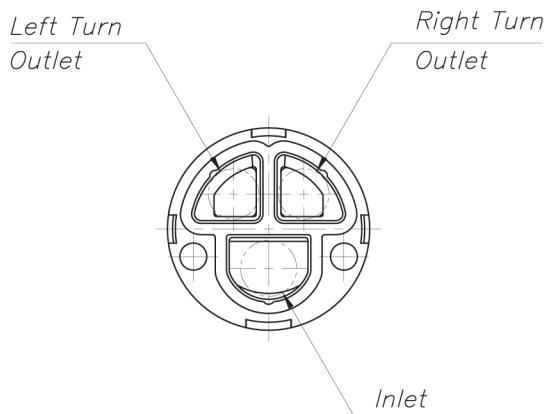

# 36mm Diverter Cartridges

**MC36D-1  
MC36D-2**

**MC36D-3**

**MC36D-1**

## MC36D-2

**MC36D-3**

## MC36D-2

**Cartridge Data**

<b>Model</b>	MC36D-1	MC36D-2	MC36D-3
<b>Turn angle</b>	180°	90°	90°
<b>Working torque</b>	Max. 0.5Kg-Cm		
<b>Pressure resistance</b>	min. 25bars		
<b>Working pressure</b>	max. 7bars		
<b>Max. temperature</b>	90°C		
<b>Max. noise</b>	19db (A) at 3bars		
<b>Endurance test</b>	min. 500,000 cycles		
<b>Cartridge tightening torque</b>	100 ~ 110Kg-Cm		