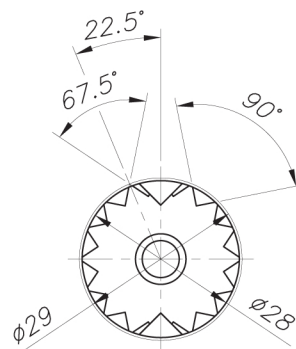

# 36mm Diverter Cartridges

**MC36D-1  
MC36D-2**

**MC36D-3**

**MC36D-1**

## MC36D-2

**Cartridge Data**

<b>Model</b>	MC36D-1	MC36D-2	MC36D-3
<b>Turn angle</b>	180°	90°	90°
<b>Working torque</b>	Max. 0.5Kg-Cm		
<b>Pressure resistance</b>	min. 25bars		
<b>Working pressure</b>	max. 7bars		
<b>Max. temperature</b>	90°C		
<b>Max. noise</b>	19db (A) at 3bars		
<b>Endurance test</b>	min. 500,000 cycles		
<b>Cartridge tightening torque</b>	100 ~ 110Kg-Cm		