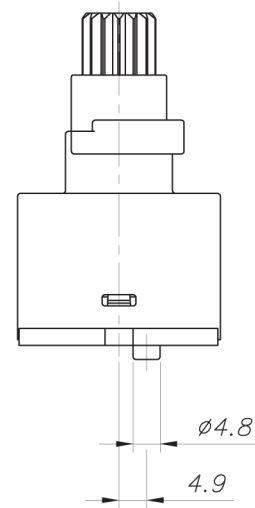

# 36mm Diverter Cartridges

**MC36D-1  
MC36D-2**

**MC36D-3**

**MC36D-1**

## MC36D-2

**Cartridge Data**

<b>Model</b>	MC36D-1	MC36D-2	MC36D-3
<b>Turn angle</b>	180°	90°	90°
<b>Working torque</b>	Max. 0.5Kg-Cm		
<b>Pressure resistance</b>	min. 25bars		
<b>Working pressure</b>	max. 7bars		
<b>Max. temperature</b>	90°C		
<b>Max. noise</b>	19db (A) at 3bars		
<b>Endurance test</b>	min. 500,000 cycles		
<b>Cartridge tightening torque</b>	100 ~ 110Kg-Cm		

**Flow Rate Curves**

**MC36D-1,2**

**Flow Rate Curves**

**MC36D-3**