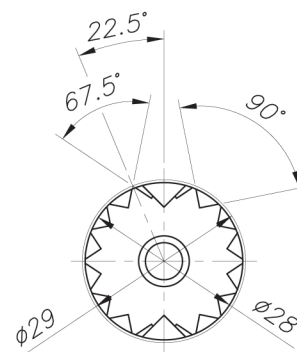

# 36mm Diverter Cartridges

**MC36D-1  
MC36D-2**

**MC36D-3**

**MC36D-1**

## MC36D-2

**Cartridge Data**

<b>Model</b>	MC36D-1	MC36D-2	MC36D-3
<b>Turn angle</b>	180°	90°	90°
<b>Working torque</b>	Max. 0.5Kg-Cm		
<b>Pressure resistance</b>	min. 25bars		
<b>Working pressure</b>	max. 7bars		
<b>Max. temperature</b>	90°C		
<b>Max. noise</b>	19db (A) at 3bars		
<b>Endurance test</b>	min. 500,000 cycles		
<b>Cartridge tightening torque</b>	100 ~ 110Kg-Cm		