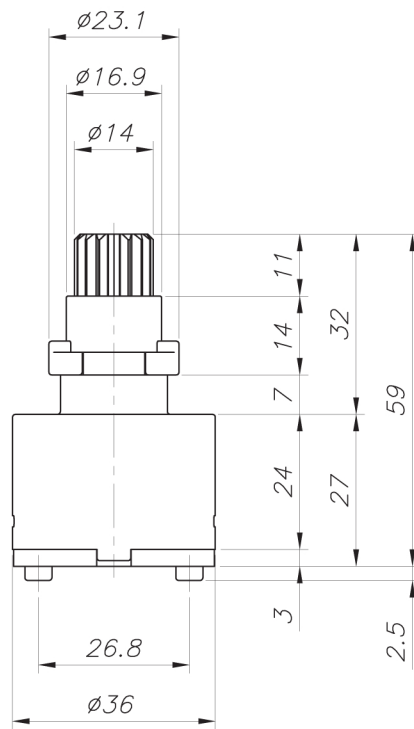

# 36mm Diverter Cartridges

**MC36D-1  
MC36D-2**

**MC36D-3**

**MC36D-1**

## MC36D-2

**MC36D-3**

## MC36D-2

**Cartridge Data**

<b>Model</b>	MC36D-1	MC36D-2	MC36D-3
<b>Turn angle</b>	180°	90°	90°
<b>Working torque</b>	Max. 0.5Kg-Cm		
<b>Pressure resistance</b>	min. 25bars		
<b>Working pressure</b>	max. 7bars		
<b>Max. temperature</b>	90°C		
<b>Max. noise</b>	19db (A) at 3bars		
<b>Endurance test</b>	min. 500,000 cycles		
<b>Cartridge tightening torque</b>	100 ~ 110Kg-Cm		

**Flow Rate Curves**

**MC36D-1,2**

**Flow Rate Curves**

**MC36D-3**