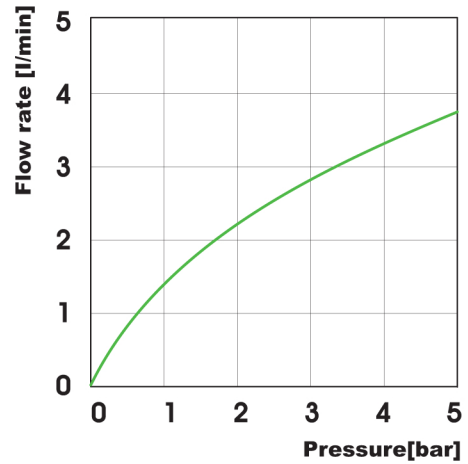

## MC36D-2

**Cartridge Data**

<b>Model</b>	MC36D-1	MC36D-2	MC36D-3
<b>Turn angle</b>	180°	90°	90°
<b>Working torque</b>	Max. 0.5Kg-Cm		
<b>Pressure resistance</b>	min. 25bars		
<b>Working pressure</b>	max. 7bars		
<b>Max. temperature</b>	90°C		
<b>Max. noise</b>	19db (A) at 3bars		
<b>Endurance test</b>	min. 500,000 cycles		
<b>Cartridge tightening torque</b>	100 ~ 110Kg-Cm		

**Flow Rate Curves**

**MC36D-1,2**

**Flow Rate Curves**

**MC36D-3**