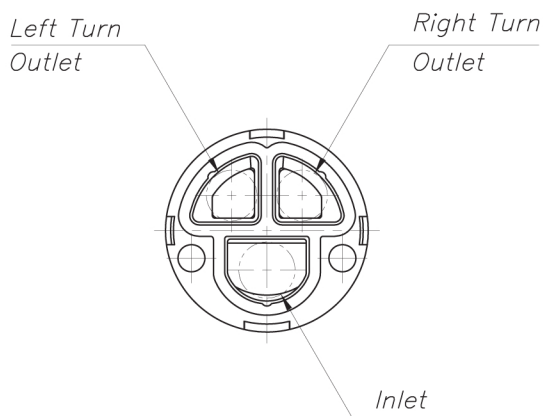

# 36mm Diverter Cartridges

**MC36D-1  
MC36D-2**

**MC36D-3**

**MC36D-1**

## MC36D-2

**MC36D-3**

## MC36D-2

**Cartridge Data**

<b>Model</b>	MC36D-1	MC36D-2	MC36D-3
<b>Turn angle</b>	180°	90°	90°
<b>Working torque</b>	Max. 0.5Kg-Cm		
<b>Pressure resistance</b>	min. 25bars		
<b>Working pressure</b>	max. 7bars		
<b>Max. temperature</b>	90°C		
<b>Max. noise</b>	19db (A) at 3bars		
<b>Endurance test</b>	min. 500,000 cycles		
<b>Cartridge tightening torque</b>	100 ~ 110Kg-Cm		