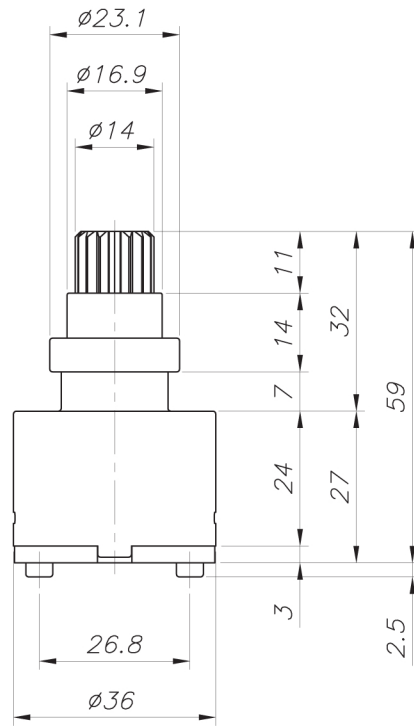

# 36mm Diverter Cartridges

**MC36D-1  
MC36D-2**

**MC36D-3**

**MC36D-1**

## MC36D-2

**MC36D-3**

## MC36D-2

**Cartridge Data**

<b>Model</b>	MC36D-1	MC36D-2	MC36D-3
<b>Turn angle</b>	180°	90°	90°
<b>Working torque</b>	Max. 0.5Kg-Cm		
<b>Pressure resistance</b>	min. 25bars		
<b>Working pressure</b>	max. 7bars		
<b>Max. temperature</b>	90°C		
<b>Max. noise</b>	19db (A) at 3bars		
<b>Endurance test</b>	min. 500,000 cycles		
<b>Cartridge tightening torque</b>	100 ~ 110Kg-Cm		

**Flow Rate Curves**

**MC36D-1,2**

**Flow Rate Curves**

**MC36D-3**