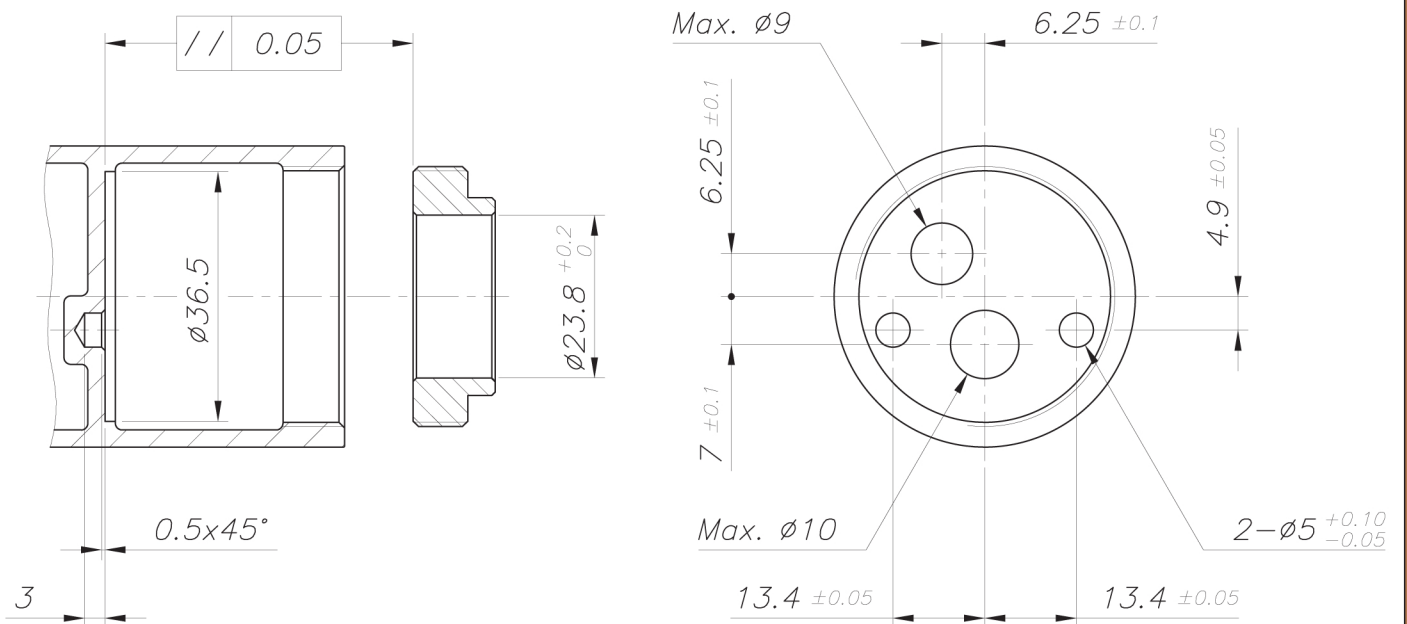

# 36mm Diverter Cartridges

**MC36D-1  
MC36D-2**

**MC36D-3**

**MC36D-1**

## MC36D-2

**Cartridge Data**

<b>Model</b>	MC36D-1	MC36D-2	MC36D-3
<b>Turn angle</b>	180°	90°	90°
<b>Working torque</b>	Max. 0.5Kg-Cm		
<b>Pressure resistance</b>	min. 25bars		
<b>Working pressure</b>	max. 7bars		
<b>Max. temperature</b>	90°C		
<b>Max. noise</b>	19db (A) at 3bars		
<b>Endurance test</b>	min. 500,000 cycles		
<b>Cartridge tightening torque</b>	100 ~ 110Kg-Cm		