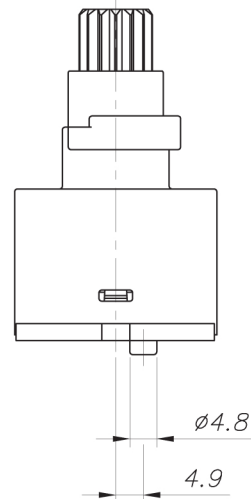

# 36mm Diverter Cartridges

**MC36D-1  
MC36D-2**

**MC36D-3**

**MC36D-1**

## MC36D-2

**Cartridge Data**

<b>Model</b>	MC36D-1	MC36D-2	MC36D-3
<b>Turn angle</b>	180°	90°	90°
<b>Working torque</b>	Max. 0.5Kg-Cm		
<b>Pressure resistance</b>	min. 25bars		
<b>Working pressure</b>	max. 7bars		
<b>Max. temperature</b>	90°C		
<b>Max. noise</b>	19db (A) at 3bars		
<b>Endurance test</b>	min. 500,000 cycles		
<b>Cartridge tightening torque</b>	100 ~ 110Kg-Cm		

**Flow Rate Curves**

**MC36D-1,2**

**Flow Rate Curves**

**MC36D-3**